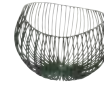

**Basket Tale
Light Blue**

B7213269
L37 x W33 H14 cm
L14 5/8 x W13 H5 1/2 inch

**Basket Tale
White**

B7211274W
L30 x W30 H20 cm
L11 3/4 x W11 3/4 H7 7/8 inch

**Basket Tale
Black**

B7211274Z
L30 x W30 H20 cm
L11 3/4 x W11 3/4 H7 7/8 inch

**Basket Tale
Light Blue**

B7213268
L31 x W29 H20 cm
L12 1/4 x W11 3/8 H7 7/8 inch

Product Overview

Metal Sculptures by Antonino Sciortino

**Basket Tale
Blue**

B7212503
L31 x W29 H21 cm
L12 1/4 x W11 3/8 H8 1/4 inch

**Basket Gio
White**

B7211275W
L24 x W22 H17 cm
L9 1/2 x W8 5/8 H6 3/4 inch

**Basket Gio
Green**

B7211275
L24 x W22 H17 cm
L9 1/2 x W8 5/8 H6 3/4 inch

**Basket Gio
Red**

B7211275R
L24 x W22 H17 cm
L9 1/2 x W8 5/8 H6 3/4 inch